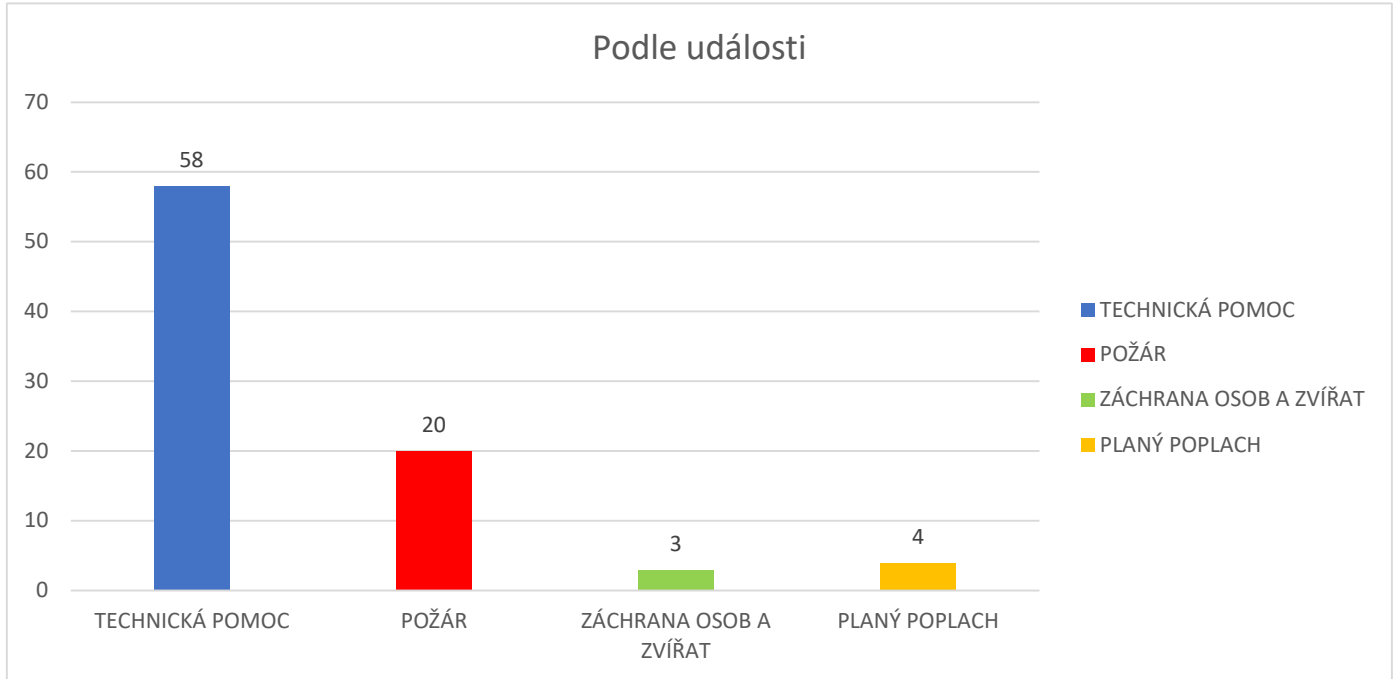

12.12.2024 17:03	TECHNICKÁ POMOC	ODSTRANĚNÍ NEBEZPEČNÝCH STAVŮ	Dobrá
13.12.2024 0:00	TECHNICKÁ POMOC	TRANSPORT PACIENTA	Dobrá
28.12.2024 18:31	POŽÁR	POLNÍ POROST, TRÁVA	Dobrá
31.12.2024 16:45	POŽÁR	PRŮMYSLOVÉ OBJEKTY, SKLADY	Frýdlant nad Ostravicí

* počet událostí se může lišit z důvodu "vícenásobného zásahu"

Rozdělení událostí