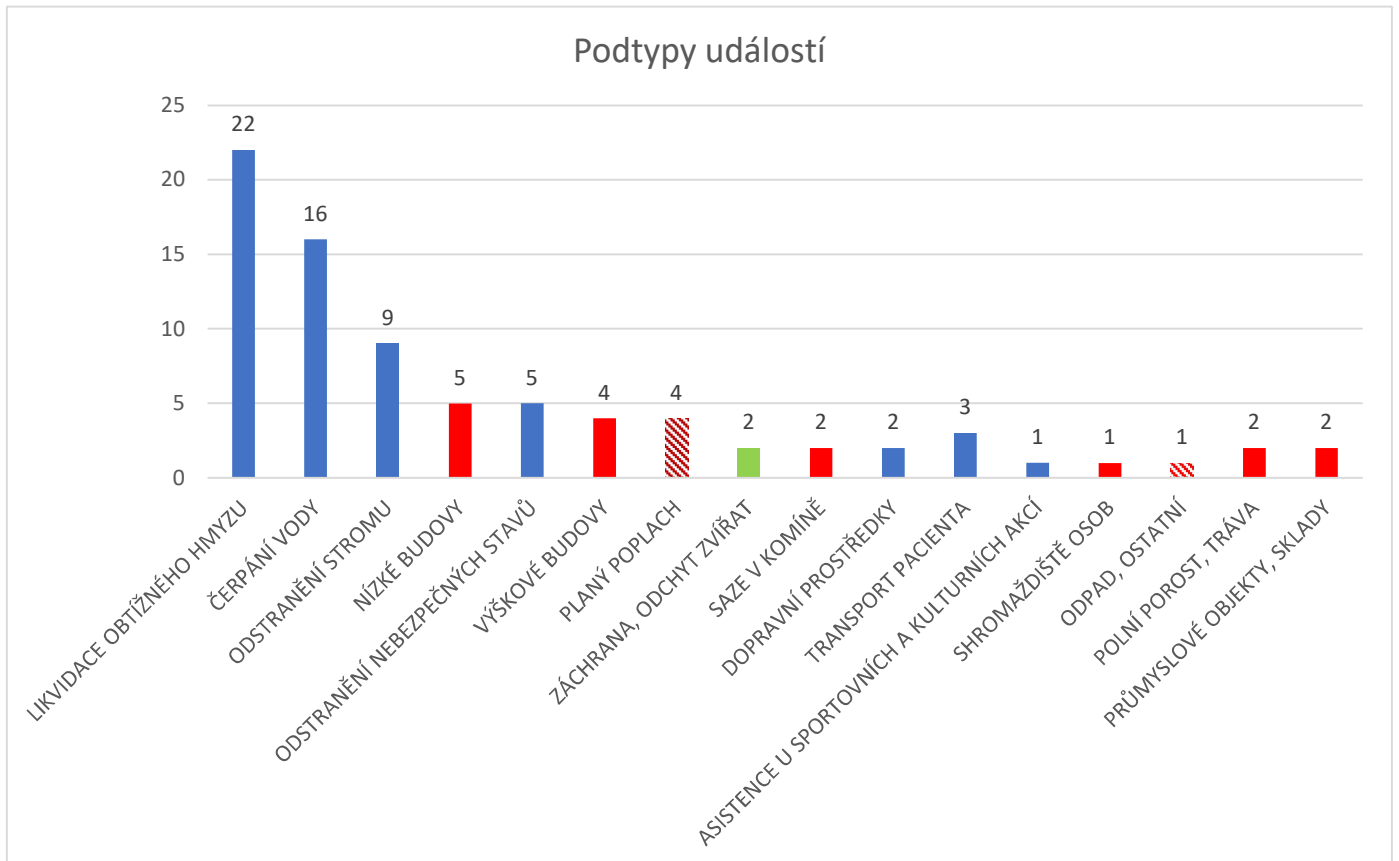

12.12.2024 17:03	TECHNICKÁ POMOC	ODSTRANĚNÍ NEBEZPEČNÝCH STAVŮ	Dobrá
13.12.2024 0:00	TECHNICKÁ POMOC	TRANSPORT PACIENTA	Dobrá
28.12.2024 18:31	POŽÁR	POLNÍ POROST, TRÁVA	Dobrá
31.12.2024 16:45	POŽÁR	PRŮMYSLOVÉ OBJEKTY, SKLADY	Frýdlant nad Ostravicí

* počet událostí se může lišit z důvodu "vícenásobného zásahu"

Rozdělení událostí