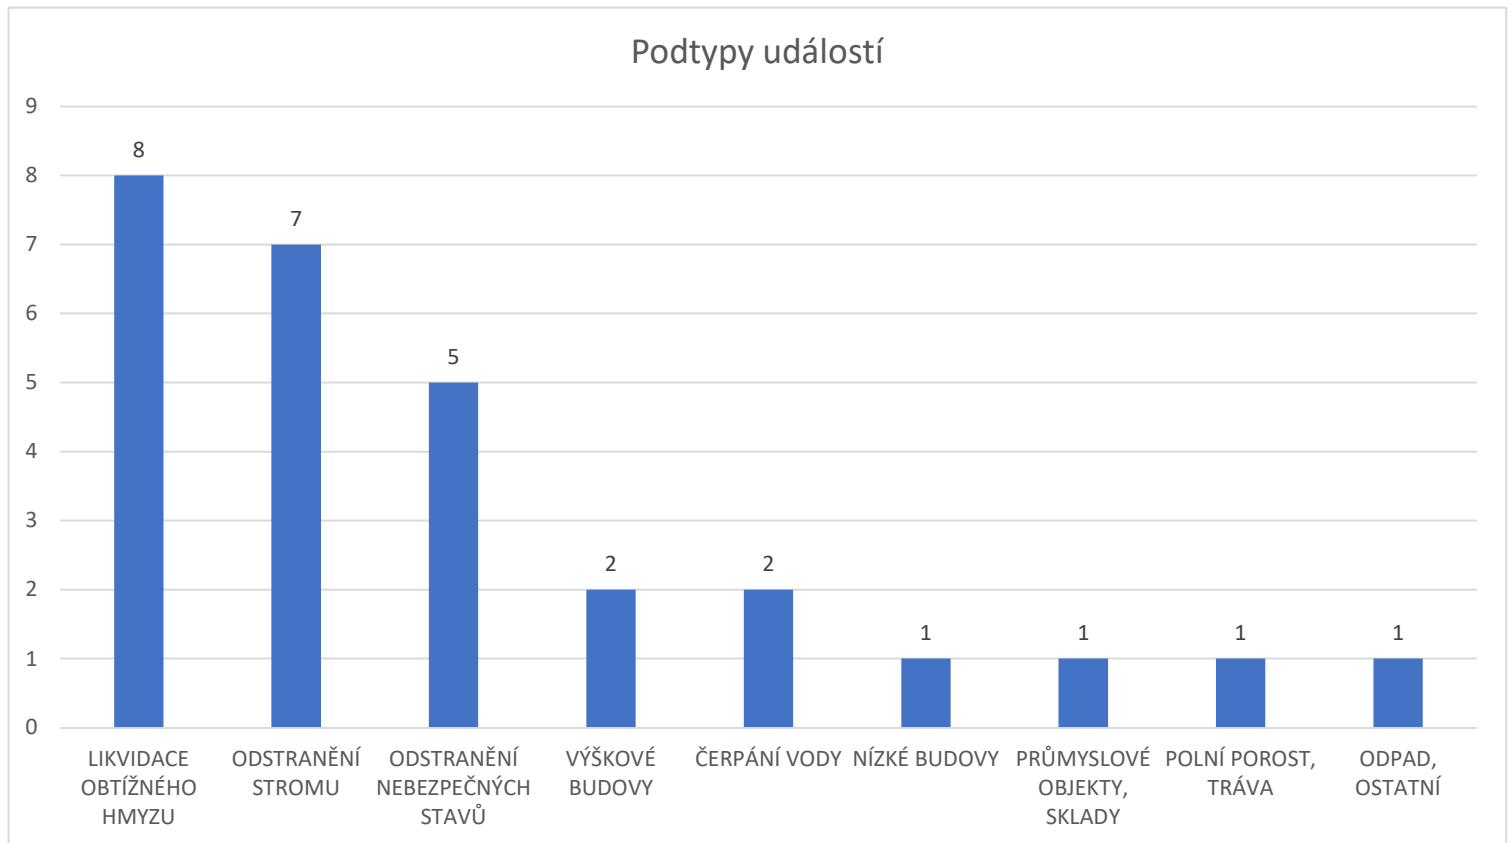

Podtypy událostí