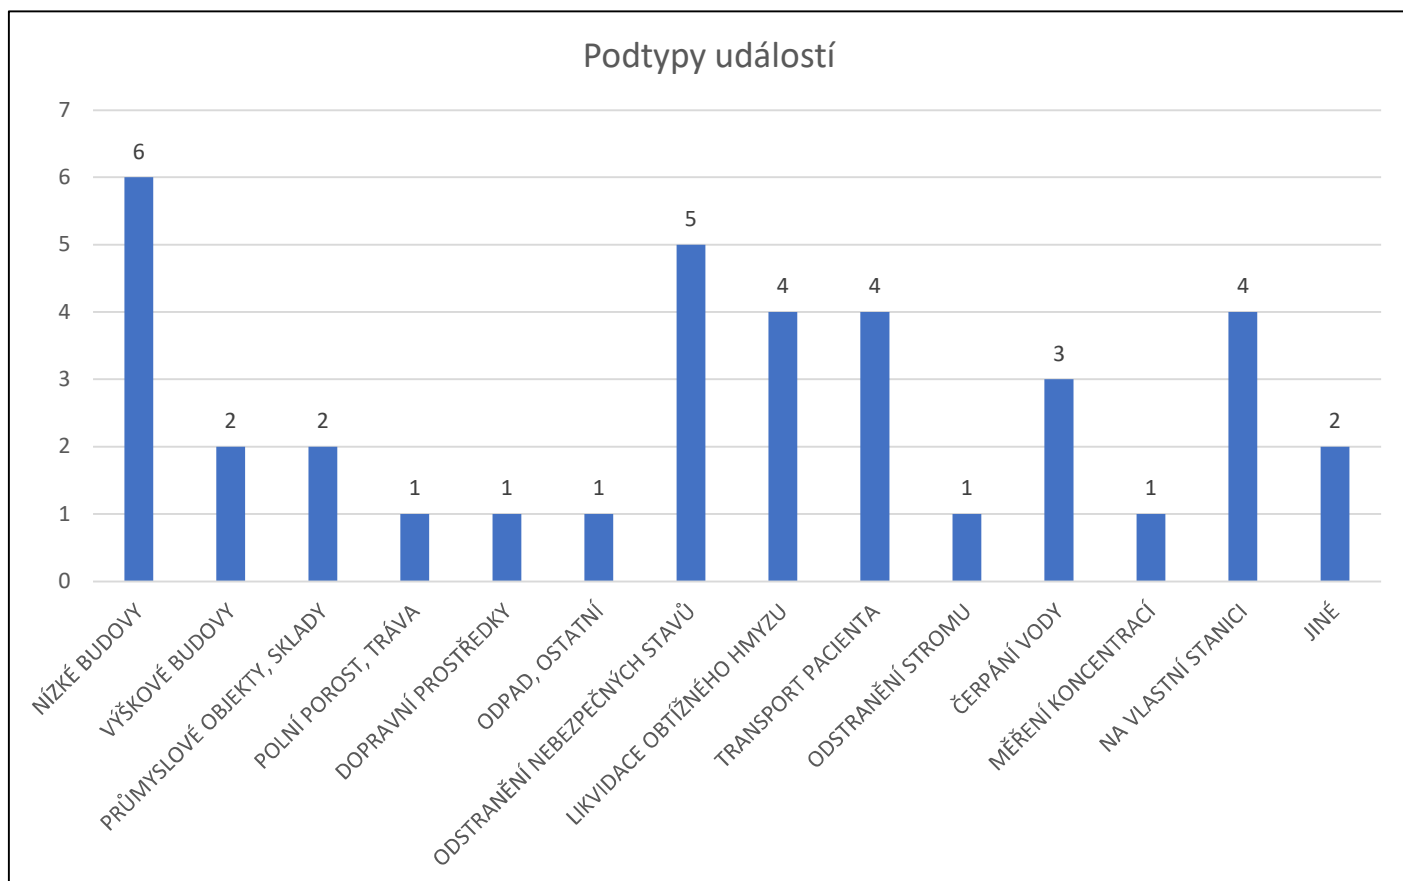

Zásahy 2021

Datum vzniku	Typ události	Podtyp události	Místo události
15.01.2021 19:30	POŽÁR	NÍZKÉ BUDOVOY	Frýdek, El. Krásnohorské
19.01.2021 16:10	TECHNICKÁ POMOC	ODSTRANĚNÍ NEBEZPEČNÝCH STAVŮ	Dobrá, Dobrá
26.02.2021 18:47	PLANÝ POPLACH	PLANÝ POPLACH	Nad Lipinou, Frýdek, Křížíkova
03.03.2021 2:00	POŽÁR	NÍZKÉ BUDOVOY	Nad Lipinou, Frýdek, V. Vantucha
16.03.2021 12:31	PLANÝ POPLACH	PLANÝ POPLACH	Nošovice, Nošovice
31.03.2021 20:15	TECHNICKÁ POMOC	TRANSPORT PACIENTA	Dobrá, Dobrá
02.04.2021 17:02	TECHNICKÁ POMOC	TRANSPORT PACIENTA	Dobrá, Dobrá
13.05.2021 21:18	TECHNICKÁ POMOC	ODSTRANĚNÍ NEBEZPEČNÝCH STAVŮ	Dobrá, Dobrá
14.05.2021 17:24	TECHNICKÁ POMOC	ČERPÁNÍ VODY	Dobrá, Dobrá
05.06.2021 17:45	POŽÁR	ODPAD, OSTATNÍ	Dobrá, Dobrá
08.06.2021 9:00	TECHNICKÁ POMOC	TRANSPORT PACIENTA	Dobrá, Dobrá
08.06.2021 10:53	TECHNICKÁ POMOC	MĚŘENÍ KONCENTRACÍ	Dobrá, Dobrá
12.06.2021 12:40	POŽÁR	NÍZKÉ BUDOVOY	Střed, Frýdek, Nádražní
18.06.2021 17:00	TECHNICKÁ POMOC	ODSTRANĚNÍ NEBEZPEČNÝCH STAVŮ	Dobrá, Dobrá
25.06.2021 16:45	TECHNICKÁ POMOC	ČERPÁNÍ VODY	Dobrá, Dobrá
24.06.2021 17:45	TECHNICKÁ POMOC	ODSTRANĚNÍ NEBEZPEČNÝCH STAVŮ	Dobrá, Dobrá
22.07.2021 16:17	TECHNICKÁ POMOC	ČERPÁNÍ VODY	Dobrá, Dobrá
31.07.2021 17:10	POŽÁR	POLNÍ POROST, TRÁVA	Dobrá, Dobrá
12.08.2021 18:31	TECHNICKÁ POMOC	LIKVIDACE OBTÍŽNÉHO HMYZU	Dobrá, Dobrá
24.08.2021 13:09	PLANÝ POPLACH	PLANÝ POPLACH	Střed, Frýdek, Na Příkopě
02.09.2021 19:25	POŽÁR	DOPRAVNÍ PROSTŘEDKY	Pazderna, Pazderna
03.09.2021 17:37	TECHNICKÁ POMOC	LIKVIDACE OBTÍŽNÉHO HMYZU	Dobrá, Dobrá
03.09.2021 18:57	TECHNICKÁ POMOC	LIKVIDACE OBTÍŽNÉHO HMYZU	Dobrá, Dobrá
10.09.2021 16:10	POŽÁR	NÍZKÉ BUDOVOY	Nad Lipinou, Frýdek, V. Vantucha
16.09.2021 12:35	POŽÁR	VÝŠKOVÉ BUDOVOY	Bezručova, Místek, Maxima Gorkého
17.09.2021 20:00	POŽÁR	VÝŠKOVÉ BUDOVOY	Slezská-západ, Frýdek, Jana Čapka
20.09.2021 9:54	ÚNIK NEBEZPEČNÝCH LÁTEK	DO OVZDUŠÍ	Olešná, Místek, Nad Přehradou
21.09.2021 22:00	POŽÁR	NÍZKÉ BUDOVOY	Baranovice, Frýdek, Jaroslava Haška
02.10.2021 11:13	TECHNICKÁ POMOC	ODSTRANĚNÍ STROMU	Dobrá, Dobrá
03.10.2021 9:35	POHOTOVOST JEDNOTKY	NA VLASTNÍ STANICI	Krásná, Krásná
09.10.2021 11:52	POHOTOVOST JEDNOTKY	NA VLASTNÍ STANICI	Dolní Domaslavice, Volovec, Dolní Domaslavice
15.10.2021 17:22	TECHNICKÁ POMOC	LIKVIDACE OBTÍŽNÉHO HMYZU	Dobrá, Dobrá
25.10.2021 21:00	POŽÁR	NÍZKÉ BUDOVOY	Frýdek
02.11.2021 9:50	POHOTOVOST JEDNOTKY	NA VLASTNÍ STANICI	Dobrá, Dobrá
18.11.2021 4:36	POHOTOVOST JEDNOTKY	NA VLASTNÍ STANICI	Dobrá, Dobrá
13.12.2021 8:00	OSTATNÍ MIMOŘÁDNÁ UDÁLOST	JINÉ	Výpomoc v nemocnici
20.12.2021 15:38	TECHNICKÁ POMOC	ODSTRANĚNÍ NEBEZPEČNÝCH STAVŮ	Dobrá, Dobrá
20.12.2021 6:00	OSTATNÍ MIMOŘÁDNÁ UDÁLOST	JINÉ	Výpomoc v nemocnici
21.12.2021 14:10	POŽÁR	PRŮMYSLOVÉ OBJEKTY, SKLADY	Slezská-západ, Frýdek, Sadová
23.12.2021 12:45	POŽÁR	PRŮMYSLOVÉ OBJEKTY, SKLADY	Nádražní, Frýdek
30.12.2021 23:34	TECHNICKÁ POMOC	TRANSPORT PACIENTA	Dobrá, Dobrá

POŽÁR	13
TECHNICKÁ POMOC	18
PLANÝ POPLACH	3
ÚNIK NEBEZPEČNÝCH LÁTEK	1
OSTATNÍ MIMOŘÁDNÁ UDÁLOST	2
POHOTOVOST JEDNOTKY	4

Zásahy 2021