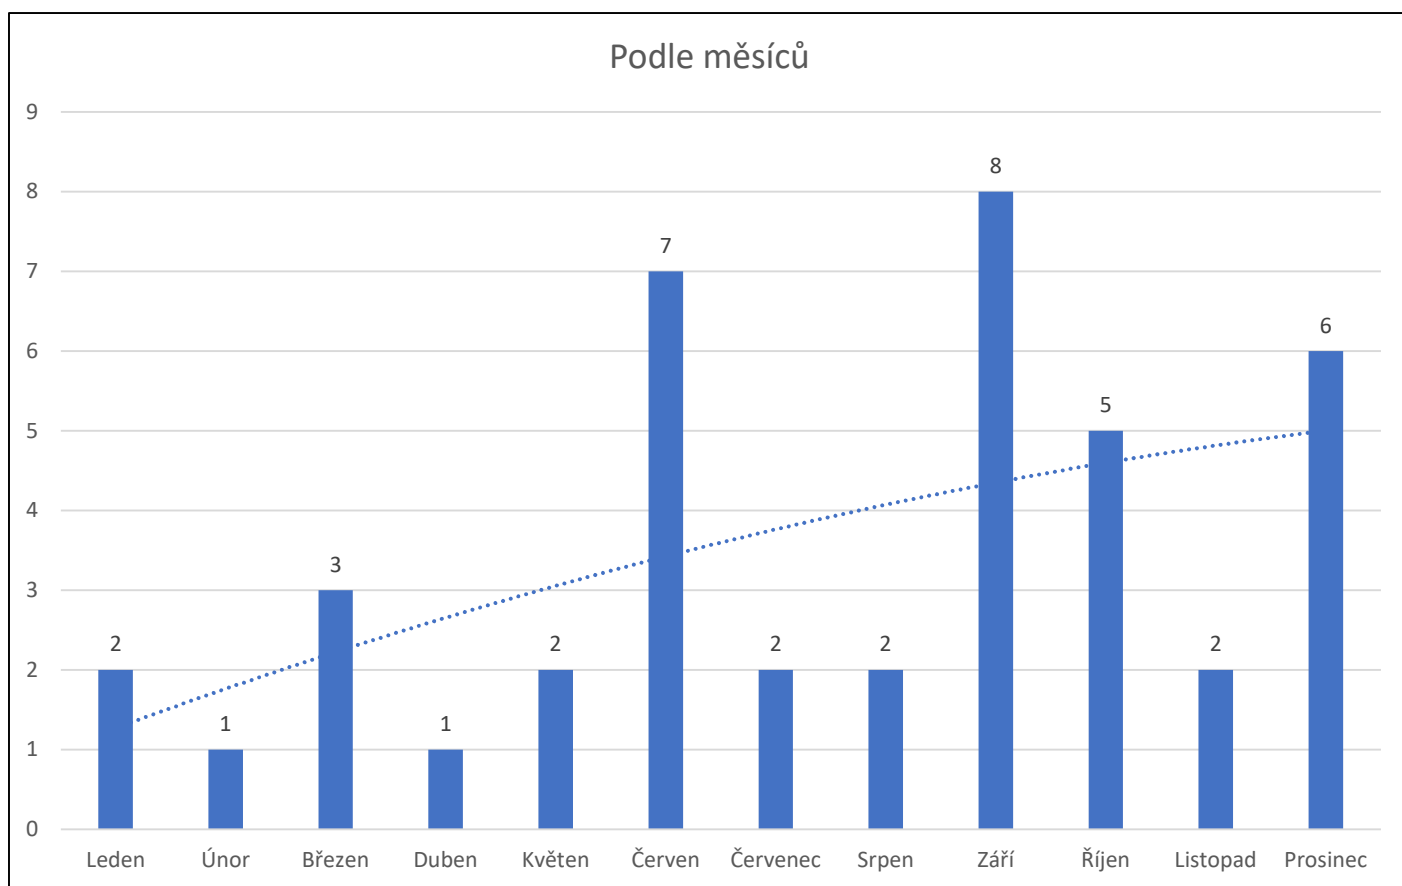

Zásahy 2021

Vypracoval: Radim Búrger