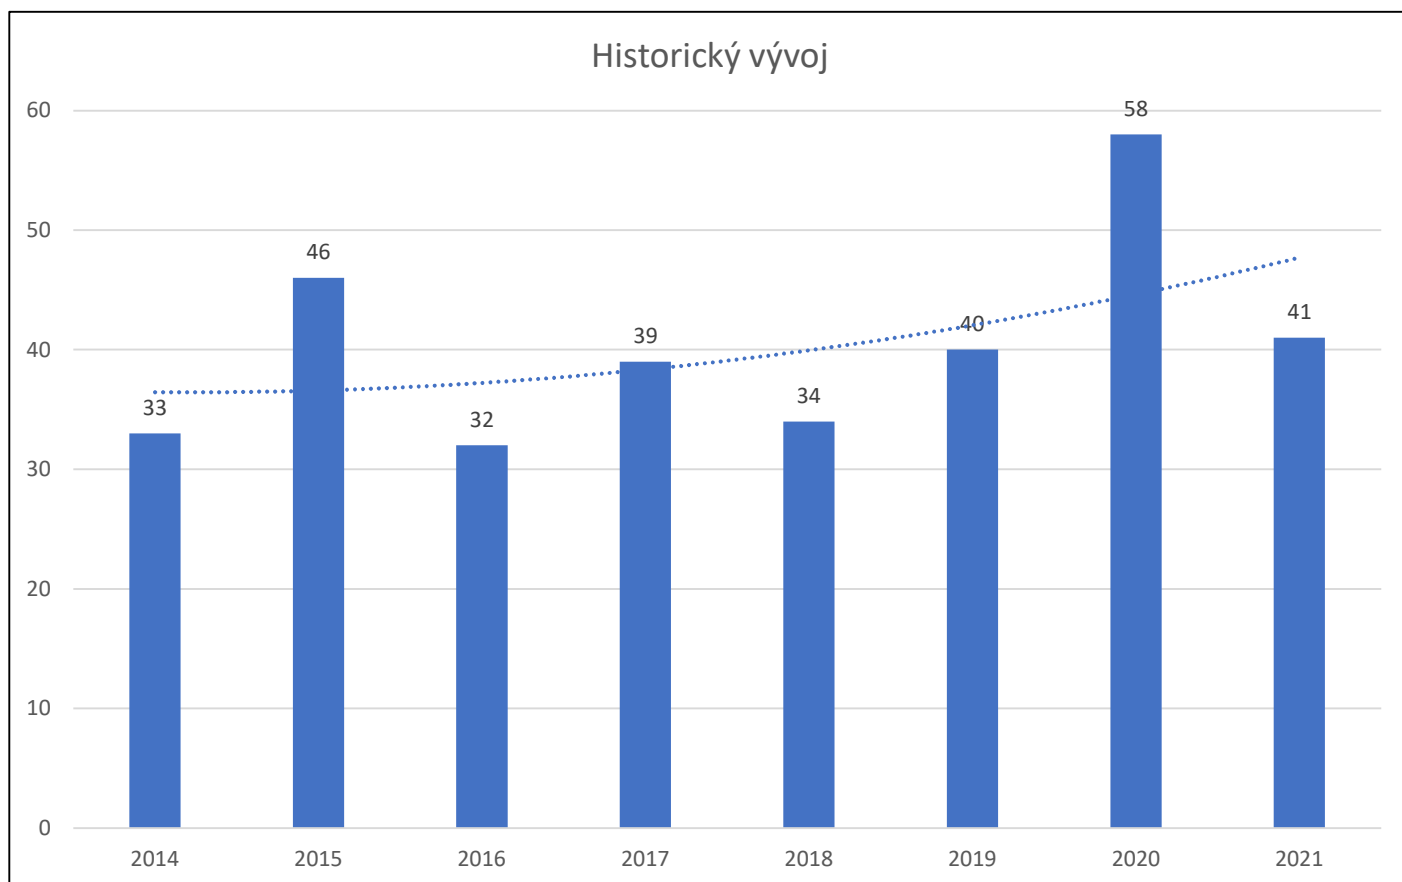

Zásahy 2021

Vypracoval: Radim Búrger