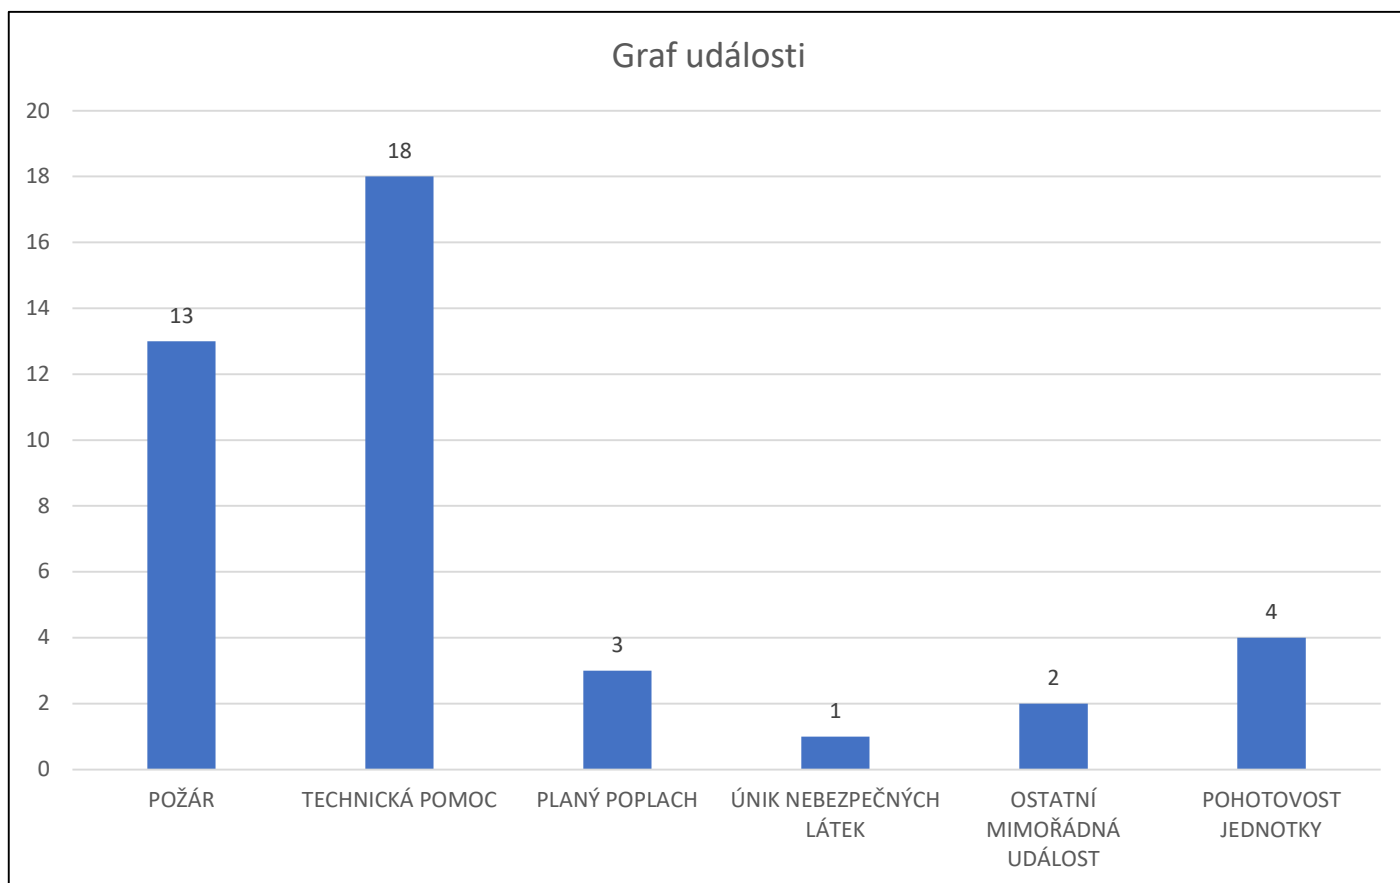

Zásahy 2021

Datum vzniku	Typ události	Podtyp události	Místo události
15.01.2021 19:30	POŽÁR	NÍZKÉ BUDOVOY	Frýdek, El. Krásnohorské
19.01.2021 16:10	TECHNICKÁ POMOC	ODSTRANĚNÍ NEBEZPEČNÝCH STAVŮ	Dobrá, Dobrá
26.02.2021 18:47	PLANÝ POPLACH	PLANÝ POPLACH	Nad Lipinou, Frýdek, Křížíkova
03.03.2021 2:00	POŽÁR	NÍZKÉ BUDOVOY	Nad Lipinou, Frýdek, V. Vantucha
16.03.2021 12:31	PLANÝ POPLACH	PLANÝ POPLACH	Nošovice, Nošovice
31.03.2021 20:15	TECHNICKÁ POMOC	TRANSPORT PACIENTA	Dobrá, Dobrá
02.04.2021 17:02	TECHNICKÁ POMOC	TRANSPORT PACIENTA	Dobrá, Dobrá
13.05.2021 21:18	TECHNICKÁ POMOC	ODSTRANĚNÍ NEBEZPEČNÝCH STAVŮ	Dobrá, Dobrá
14.05.2021 17:24	TECHNICKÁ POMOC	ČERPÁNÍ VODY	Dobrá, Dobrá
05.06.2021 17:45	POŽÁR	ODPAD, OSTATNÍ	Dobrá, Dobrá
08.06.2021 9:00	TECHNICKÁ POMOC	TRANSPORT PACIENTA	Dobrá, Dobrá
08.06.2021 10:53	TECHNICKÁ POMOC	MĚŘENÍ KONCENTRACÍ	Dobrá, Dobrá
12.06.2021 12:40	POŽÁR	NÍZKÉ BUDOVOY	Střed, Frýdek, Nádražní
18.06.2021 17:00	TECHNICKÁ POMOC	ODSTRANĚNÍ NEBEZPEČNÝCH STAVŮ	Dobrá, Dobrá
25.06.2021 16:45	TECHNICKÁ POMOC	ČERPÁNÍ VODY	Dobrá, Dobrá
24.06.2021 17:45	TECHNICKÁ POMOC	ODSTRANĚNÍ NEBEZPEČNÝCH STAVŮ	Dobrá, Dobrá
22.07.2021 16:17	TECHNICKÁ POMOC	ČERPÁNÍ VODY	Dobrá, Dobrá
31.07.2021 17:10	POŽÁR	POLNÍ POROST, TRÁVA	Dobrá, Dobrá
12.08.2021 18:31	TECHNICKÁ POMOC	LIKVIDACE OBTÍŽNÉHO HMYZU	Dobrá, Dobrá
24.08.2021 13:09	PLANÝ POPLACH	PLANÝ POPLACH	Střed, Frýdek, Na Příkopě
02.09.2021 19:25	POŽÁR	DOPRAVNÍ PROSTŘEDKY	Pazderna, Pazderna
03.09.2021 17:37	TECHNICKÁ POMOC	LIKVIDACE OBTÍŽNÉHO HMYZU	Dobrá, Dobrá
03.09.2021 18:57	TECHNICKÁ POMOC	LIKVIDACE OBTÍŽNÉHO HMYZU	Dobrá, Dobrá
10.09.2021 16:10	POŽÁR	NÍZKÉ BUDOVOY	Nad Lipinou, Frýdek, V. Vantucha
16.09.2021 12:35	POŽÁR	VÝŠKOVÉ BUDOVOY	Bezručova, Místek, Maxima Gorkého
17.09.2021 20:00	POŽÁR	VÝŠKOVÉ BUDOVOY	Slezská-západ, Frýdek, Jana Čapka
20.09.2021 9:54	ÚNIK NEBEZPEČNÝCH LÁTEK	DO OVZDUŠÍ	Olešná, Místek, Nad Přehradou
21.09.2021 22:00	POŽÁR	NÍZKÉ BUDOVOY	Baranovice, Frýdek, Jaroslava Haška
02.10.2021 11:13	TECHNICKÁ POMOC	ODSTRANĚNÍ STROMU	Dobrá, Dobrá
03.10.2021 9:35	POHOTOVOST JEDNOTKY	NA VLASTNÍ STANICI	Krásná, Krásná
09.10.2021 11:52	POHOTOVOST JEDNOTKY	NA VLASTNÍ STANICI	Dolní Domaslavice, Volovec, Dolní Domaslavice
15.10.2021 17:22	TECHNICKÁ POMOC	LIKVIDACE OBTÍŽNÉHO HMYZU	Dobrá, Dobrá
25.10.2021 21:00	POŽÁR	NÍZKÉ BUDOVOY	Frýdek
02.11.2021 9:50	POHOTOVOST JEDNOTKY	NA VLASTNÍ STANICI	Dobrá, Dobrá
18.11.2021 4:36	POHOTOVOST JEDNOTKY	NA VLASTNÍ STANICI	Dobrá, Dobrá
13.12.2021 8:00	OSTATNÍ MIMOŘÁDNÁ UDÁLOST	JINÉ	Výpomoc v nemocnici
20.12.2021 15:38	TECHNICKÁ POMOC	ODSTRANĚNÍ NEBEZPEČNÝCH STAVŮ	Dobrá, Dobrá
20.12.2021 6:00	OSTATNÍ MIMOŘÁDNÁ UDÁLOST	JINÉ	Výpomoc v nemocnici
21.12.2021 14:10	POŽÁR	PRŮMYSLOVÉ OBJEKTY, SKLADY	Slezská-západ, Frýdek, Sadová
23.12.2021 12:45	POŽÁR	PRŮMYSLOVÉ OBJEKTY, SKLADY	Nádražní, Frýdek
30.12.2021 23:34	TECHNICKÁ POMOC	TRANSPORT PACIENTA	Dobrá, Dobrá

POŽÁR	13
TECHNICKÁ POMOC	18
PLANÝ POPLACH	3
ÚNIK NEBEZPEČNÝCH LÁTEK	1
OSTATNÍ MIMOŘÁDNÁ UDÁLOST	2
POHOTOVOST JEDNOTKY	4

Zásahy 2021