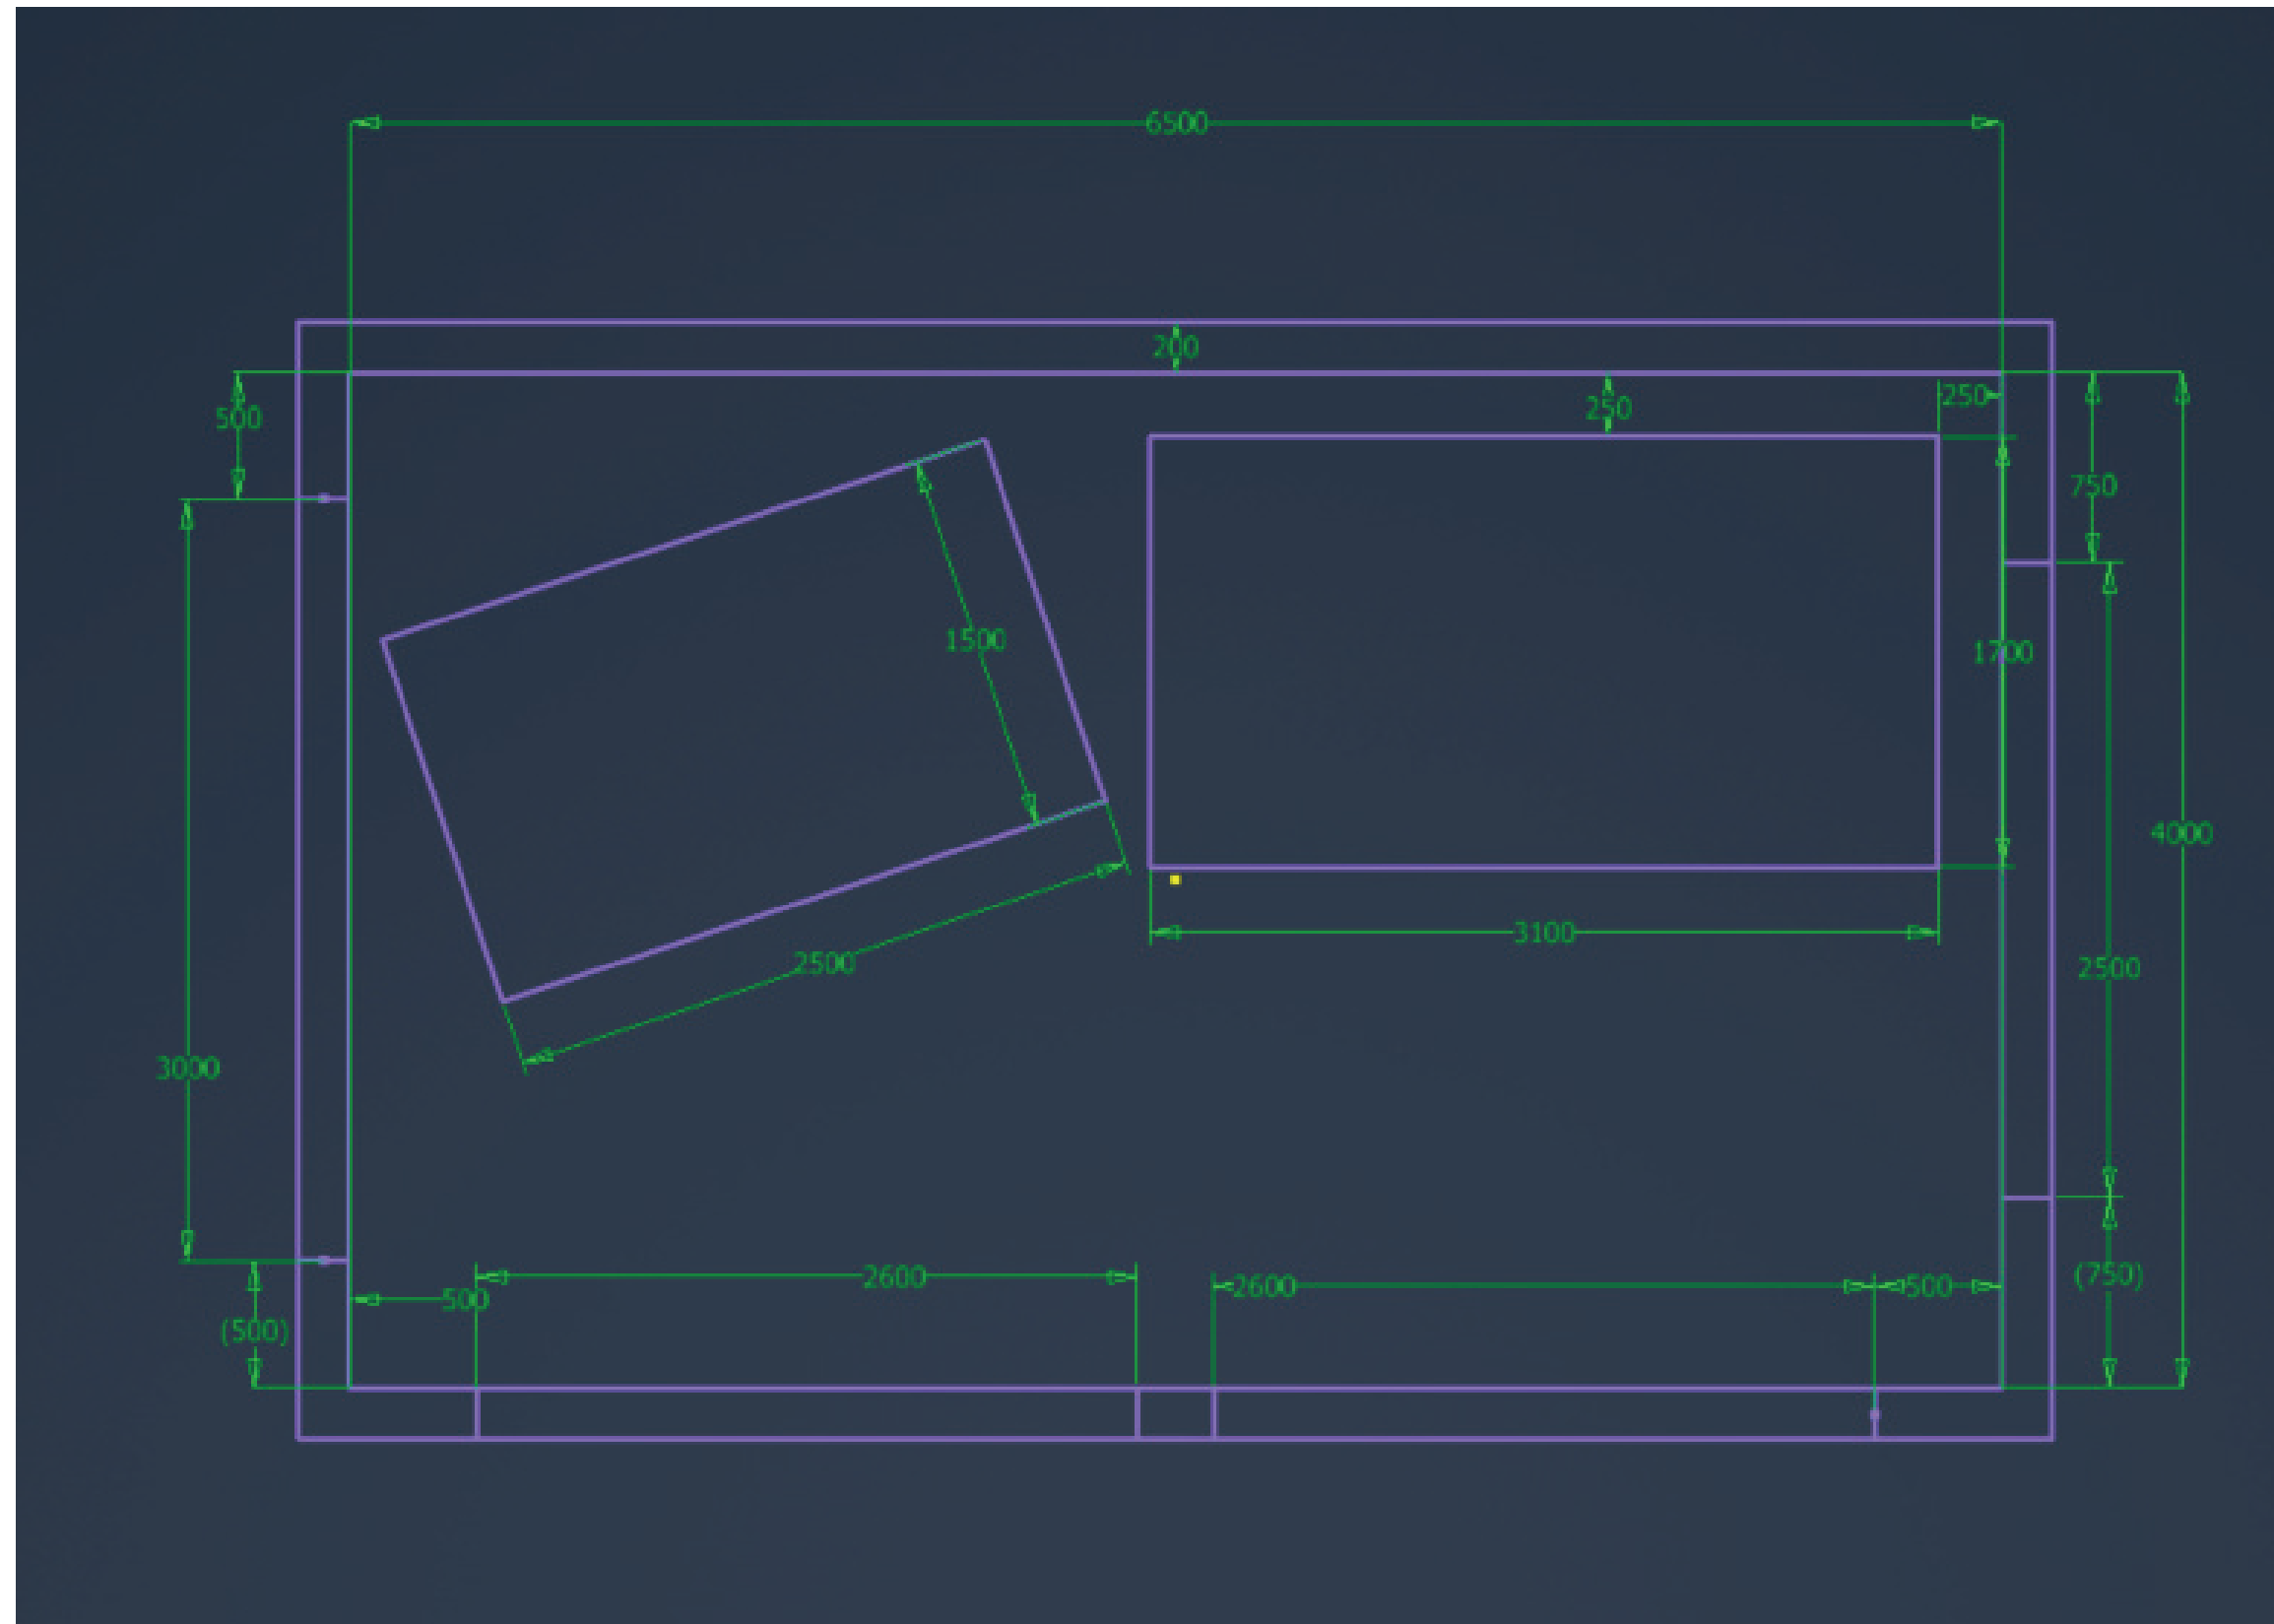

3D PROJEKT

Historická vitrína - Jižní pohled

Projekt: Historická vitrína
Autor: Anna Pindurová

23.3.2026

3D PROJEKT

Historická vitrína - Východní pohled

Projekt: Historická vitrína
Autor: Anna Pindurová
23.3.2026

3D PROJEKT

Historická vitrína - Západní pohled

Projekt: Historická vitrína
Autor: Anna Pindurová
23.3.2026

KATASTRÁLNÍ MAPA

PŮDORYS BUDOVY

2D PROJEKT

Historická vitrína - Ptačí perspektiva

Projekt: Historická vitrína
Autor: Anna Pindurová

23.3.2026

2D PROJEKT

Historická vitrína - Severní pohled

Projekt: Historická vitrína
Autor: Anna Pindurová

23.3.2026

2D PROJEKT

Historická vitrína - Jižní pohled

2D PROJEKT

Historická vitrína - Východní pohled

Projekt: Historická vitrína
Autor: Anna Pindurová
23.3.2026

2D PROJEKT

Historická vitrína - Západní pohled

Projekt: Historická vitrína
Autor: Anna Pindurová
23.3.2026