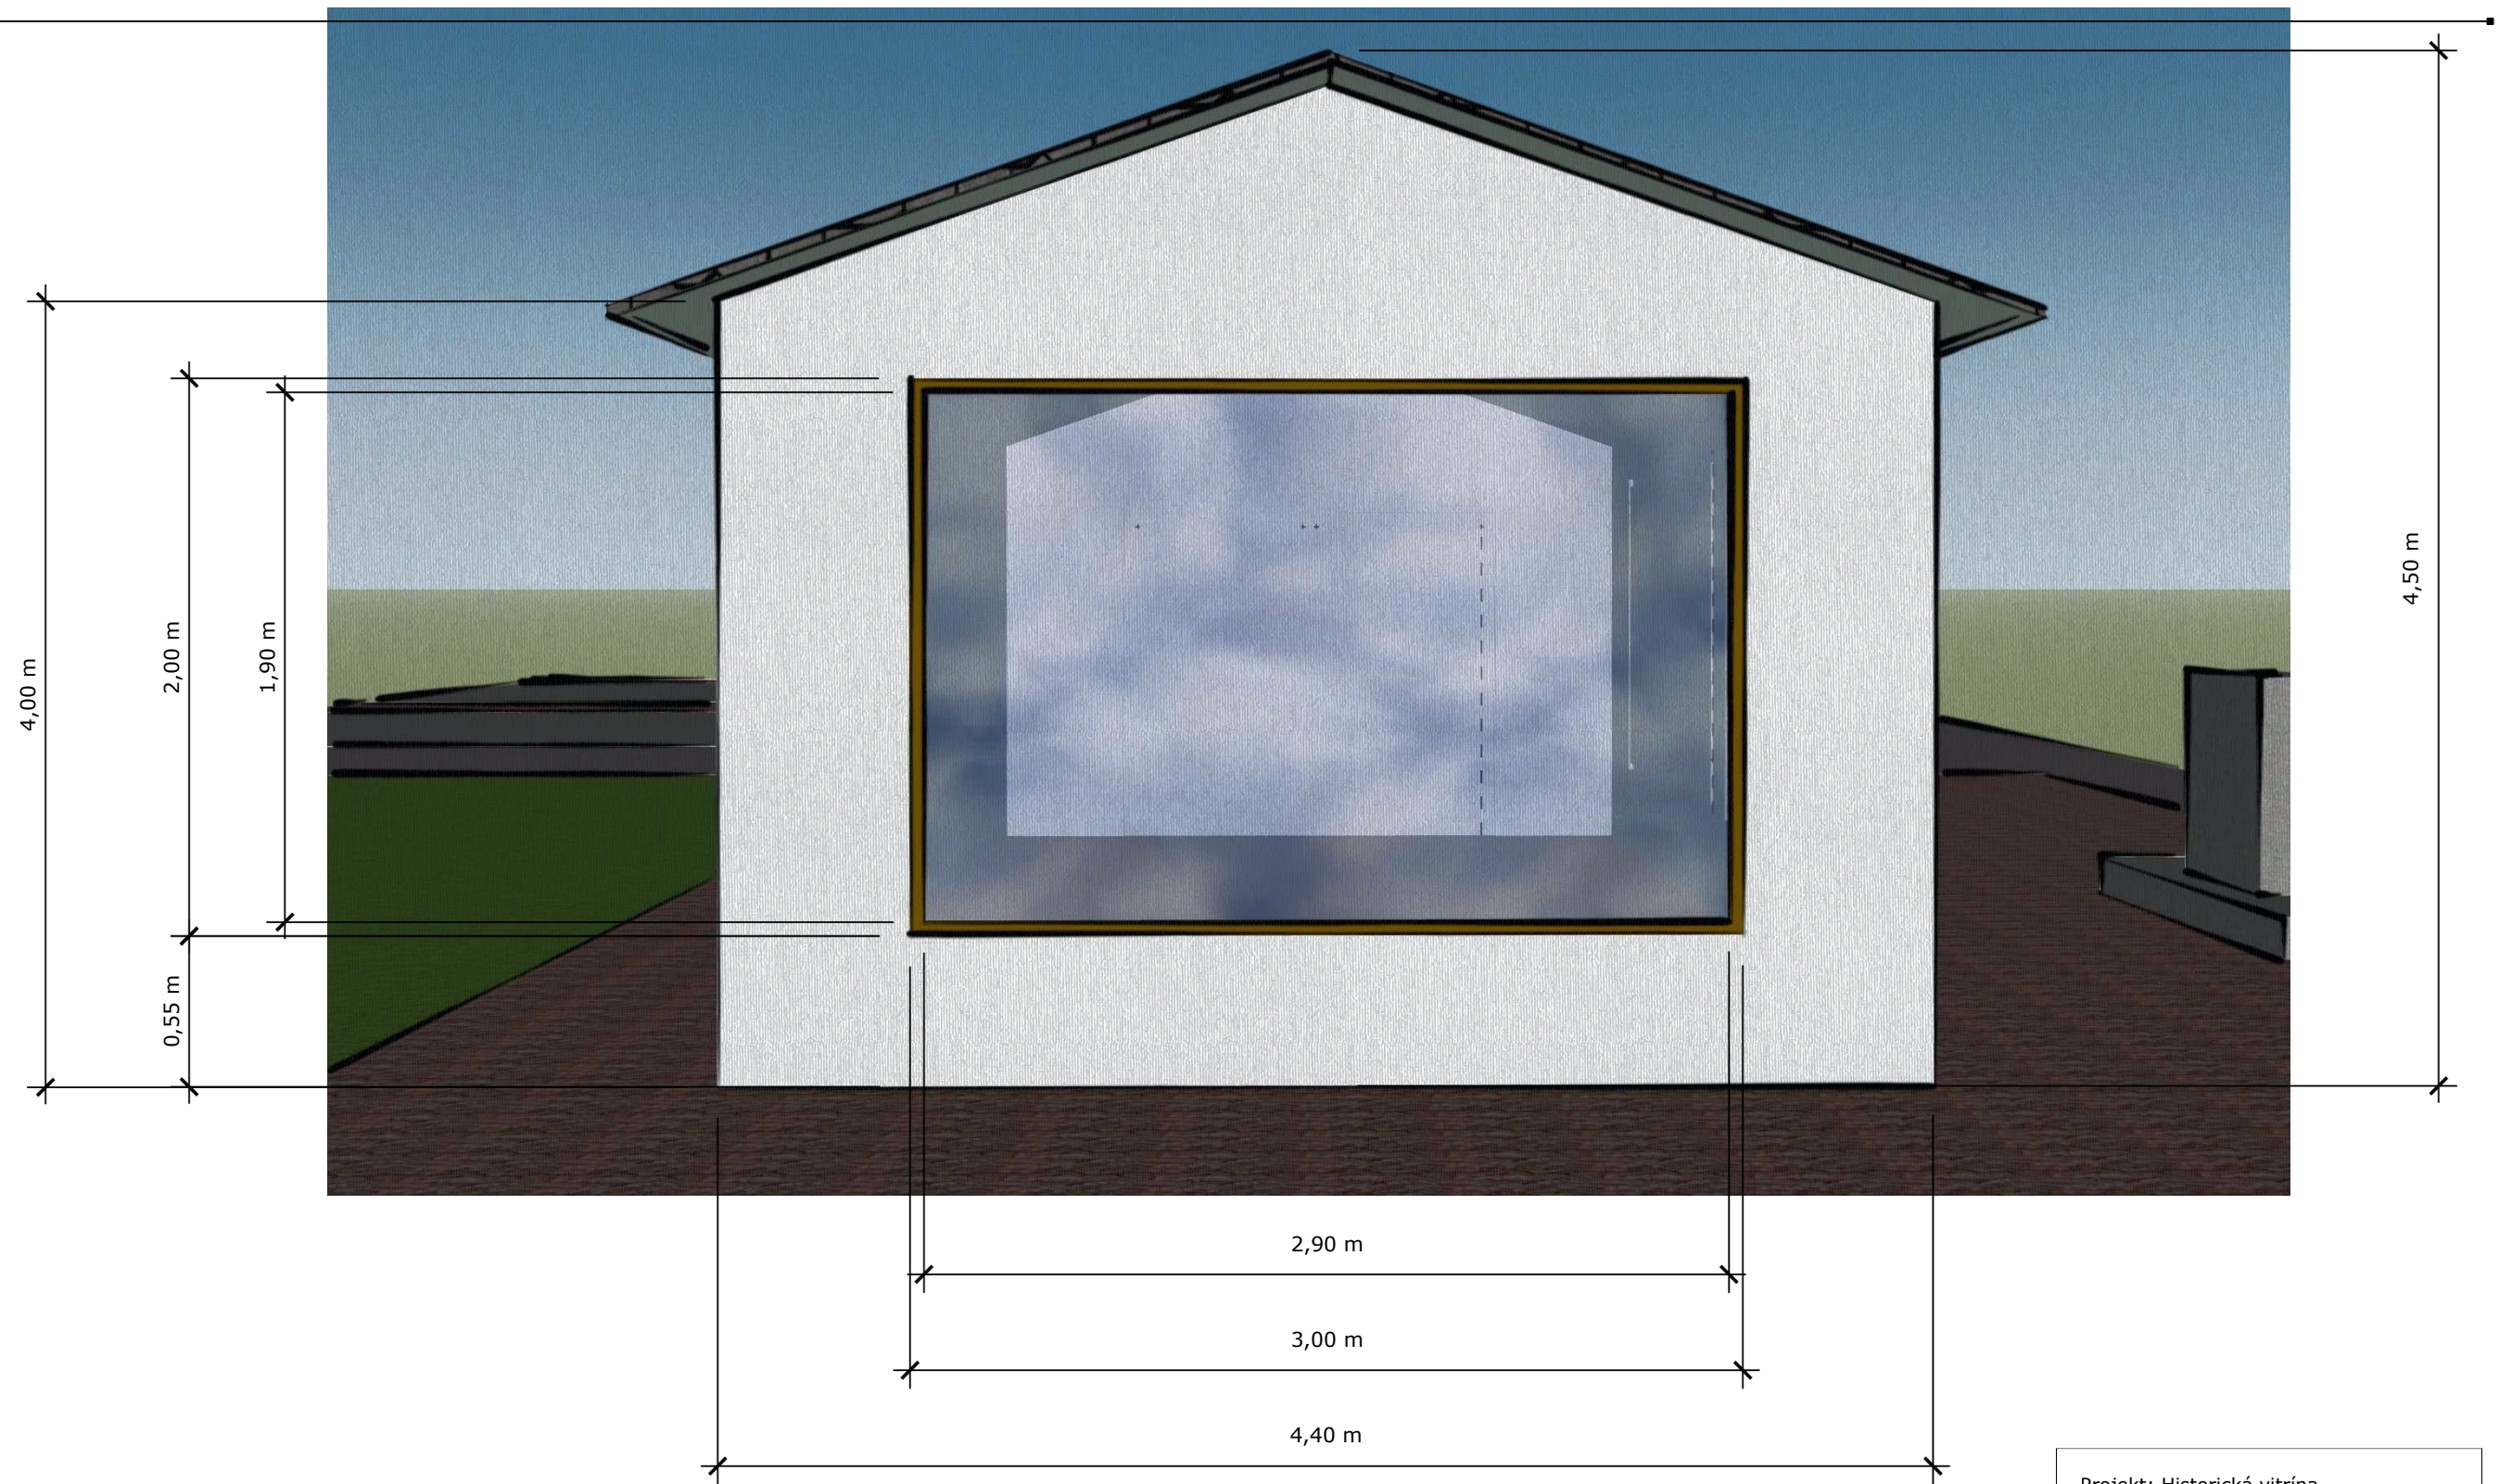

OBEC DOBRÁ HISTORICKÁ VITRÍNA

3D PROJEKT

Historická vitrína - Ptačí perspektiva

Projekt: Historická vitrína
Autor: Anna Pindurová

23.3.2026

3D PROJEKT

Historická vitrína - Severní pohled

Projekt: Historická vitrína
Autor: Anna Pindurová
23.3.2026

3D PROJEKT

Historická vitrína - Západní pohled

Projekt: Historická vitrína
Autor: Anna Pindurová
23.3.2026

KATASTRÁLNÍ MAPA

PŮDORYS BUDOVY

2D PROJEKT

Historická vitrína - Ptačí perspektiva

Projekt: Historická vitrína
Autor: Anna Pindurová

23.3.2026

2D PROJEKT

Historická vitrína - Severní pohled

Projekt: Historická vitrína
Autor: Anna Pindurová

23.3.2026

2D PROJEKT

Historická vitrína - Jižní pohled

2D PROJEKT

Historická vitrína - Východní pohled

Projekt: Historická vitrína
Autor: Anna Pindurová
23.3.2026

2D PROJEKT

Historická vitrína - Západní pohled

Projekt: Historická vitrína
Autor: Anna Pindurová
23.3.2026